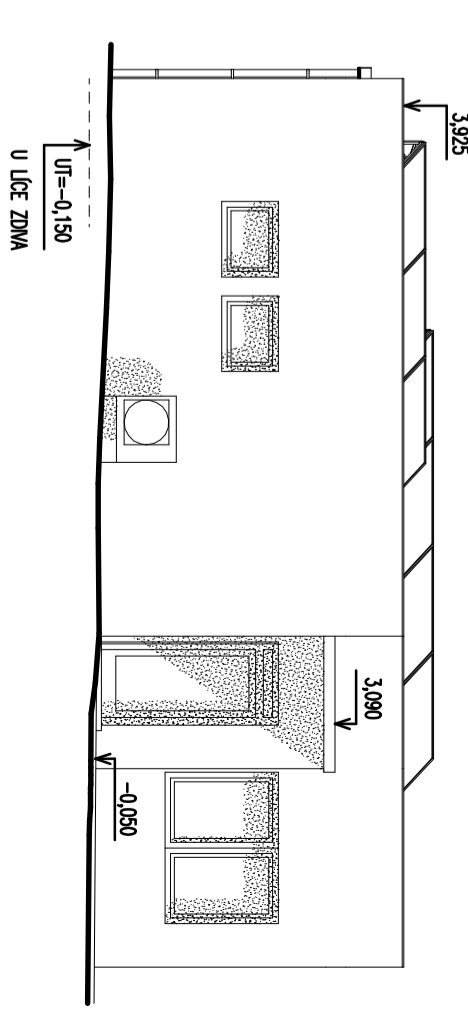

POHLED OD JIHOVÝCHODU

POHLED OD SEVEROZÁPADU

POHLED OD SEVEROVÝCHODU

POHLED OD JIHOZÁPADU

DOPRAVA S.R.O.
 IČO: 080 45 989
 M. ČERNÝ 533
 25791 BRNĚK

STUPĚN PD
DOS
 VÝŠKOVÝ SYSTÉM - BVV
492,90
 VYPRACOVÁVĚL:
 Ing. arch. Tomáš Russe
 ODP. PROJEKTANT
 Ing. arch. Tomáš Russe
 MÍSTO STAVBY
 K.Ú. Divišov u Benešova, parc.č. 929/143
 INVESTOR
 Šedivá Jana, Husova 654, 25601 Benešov

NAZEV STAVBY
NOVOSTAVBA RD
 Divišov 929/143

DATUM 05/22
 ZAKÁZKA
 MĚŘÍTKO 1:100

PRÍLOHA
 Pohledy
 OZN. ČÁSTI
D 1.1
 ČÍSLO PRÍLOHY
06

REVIZE 18.5.2022