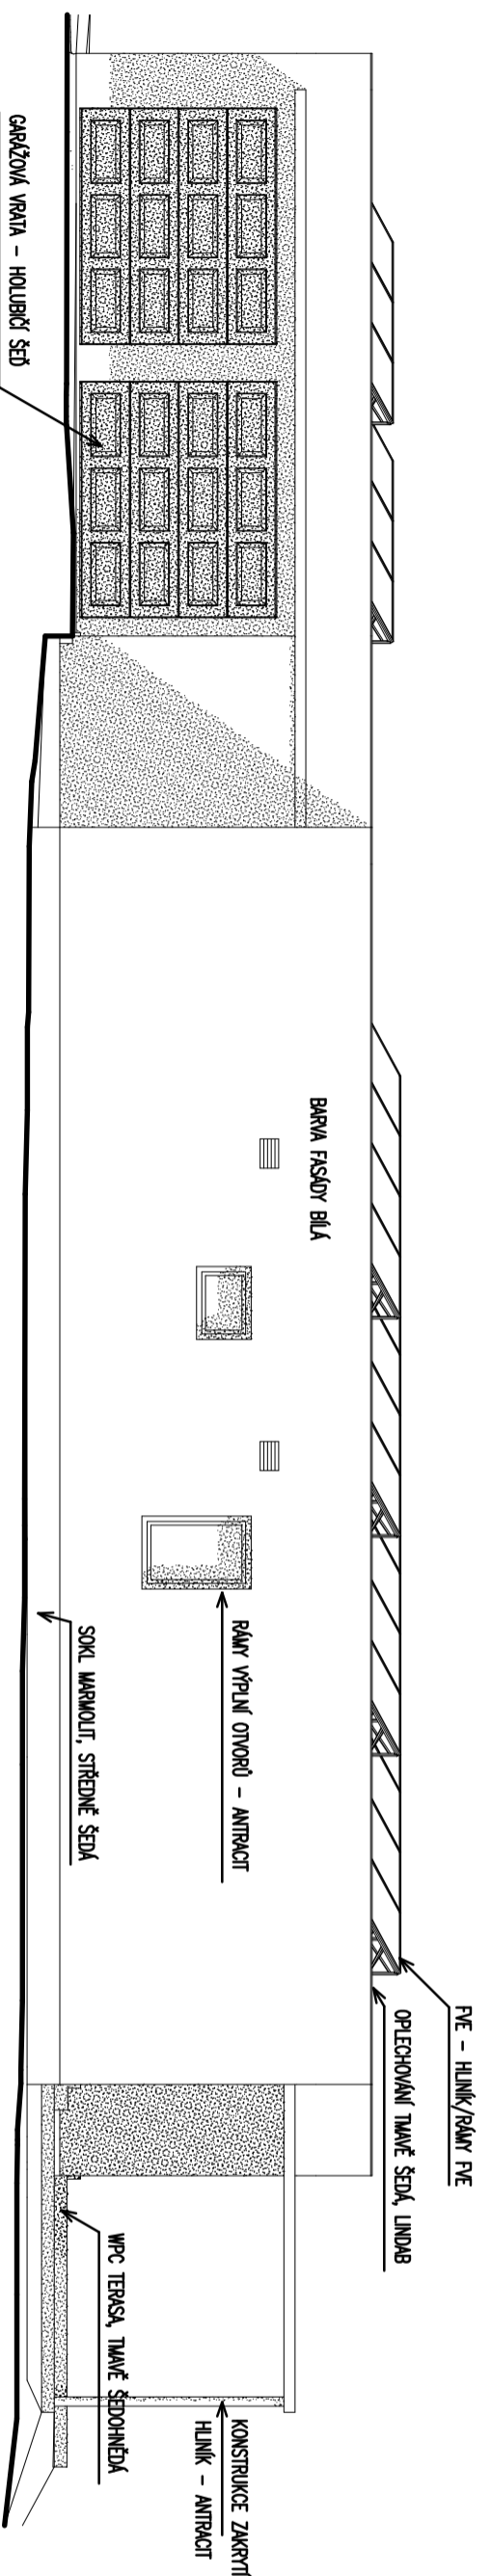

POHLED OD JIHOVÝCHODU

POHLED OD SEVEROZÁPADU

POHLED OD SEVEROVÝCHODU

POHLED OD JIHOZÁPADU

DOPRAVA S.R.O.
 IČO: 080 45 989
 M. ČERNÝ 533
 25791 BRNĚK

STUPĚN PD
DOS
 VÝŠKOVÝ SYSTÉM - BVV
492,90
 VYPRACOVÁVĚL:
 Ing. arch. Tomáš Russe
 ODP. PROJEKTANT
 Ing. arch. Tomáš Russe
 MÍSTO STAVBY
 K.Ú. Divišov u Benešova, parc.č. 929/143
 INVESTOR
 Šedivá Jana, Husova 654, 25601 Benešov

NAZEV STAVBY
NOVOSTAVBA RD
 Divišov 929/143

DATUM 05/22
 ZAKÁZKA
 MĚŘÍTKO 1:100

PRÍLOHA
 Pohledy
 OZN. ČÁSTI
D 1.1
 ČÍSLO PRÍLOHY
06

REVIZE 18.5.2022