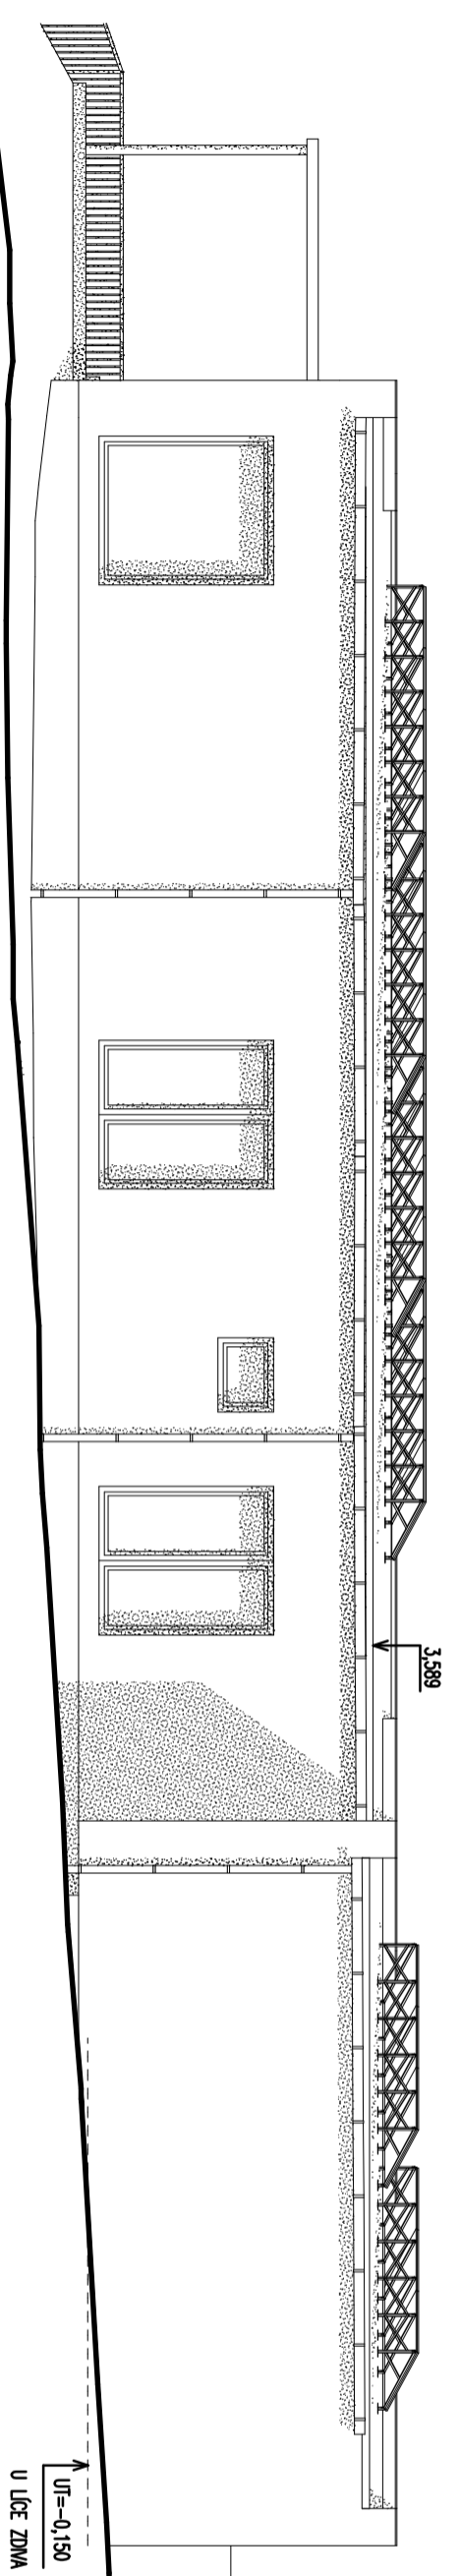

POHLED OD JIHOVÝCHODU

POHLED OD SEVEROZÁPADU

POHLED OD SEVEROVÝCHODU

POHLED OD JIHOZÁPADU

DOPRAVA S.R.O.
 IČO: 080 45 989
 M. ČERNÝ 533
 25791 BRNĚK

STUPĚN PD
DOS
 VÝŠKOVÝ SYSTÉM - BVV
492,90
 VYPRACOVÁVĚL:
 Ing. arch. Tomáš Russe
 ODP. PROJEKTANT
 Ing. arch. Tomáš Russe
 MÍSTO STAVBY
 K.Ú. Divišov u Benešova, parc.č. 929/143
 INVESTOR
 Šedivá Jana, Husova 654, 25601 Benešov

NAZEV STAVBY
NOVOSTAVBA RD
 Divišov 929/143

DATUM 05/22
 ZAKÁZKA
 MĚŘÍTKO 1:100

PRÍLOHA
 Pohledy
 OZN. ČÁSTI
D 1.1
 ČÍSLO PRÍLOHY
06

REVIZE 18.5.2022