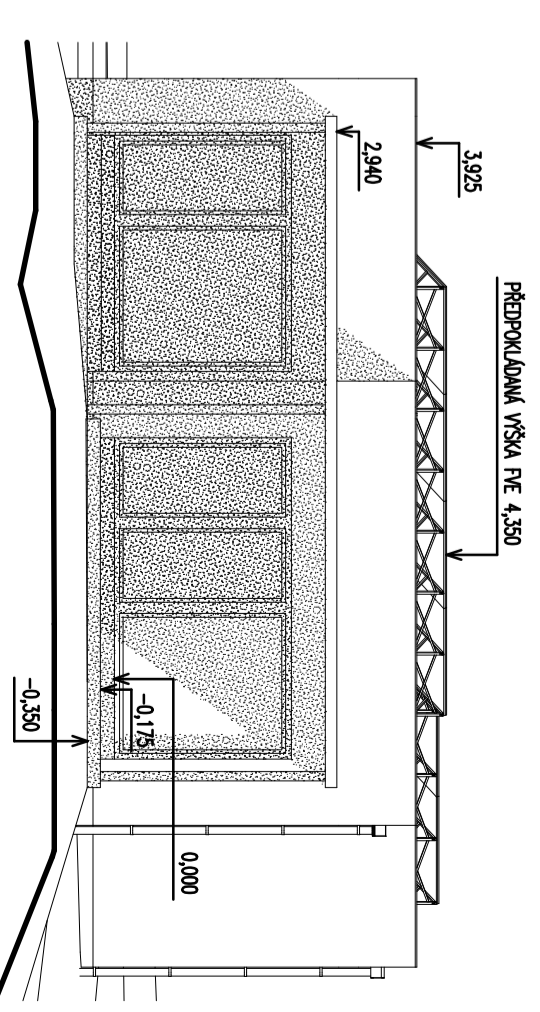

POHLED OD JIHOVÝCHODU

POHLED OD SEVEROZÁPADU

POHLED OD SEVEROVÝCHODU

POHLED OD JIHOZÁPADU

DOPRAVA S.R.O.
 IČO: 080 45 989
 M. ČERNÝ 533
 25791 BRNĚK

STUPĚN PD
DOS
 VÝŠKOVÝ SYSTÉM - BVV
492,90
 VYPRACOVÁVĚL:
 Ing. arch. Tomáš Russe
 ODP. PROJEKTANT
 Ing. arch. Tomáš Russe
 MÍSTO STAVBY
 K.Ú. Divišov u Benešova, parc.č. 929/143
 INVESTOR
 Šedivá Jana, Husova 654, 25601 Benešov

NAZEV STAVBY
NOVOSTAVBA RD
 Divišov 929/143

DATUM 05/22
 ZAKÁZKA
 MĚŘÍTKO 1:100

PRÍLOHA
 Pohledy
 OZN. ČÁSTI
D 1.1
 ČÍSLO PRÍLOHY
06

REVIZE 18.5.2022